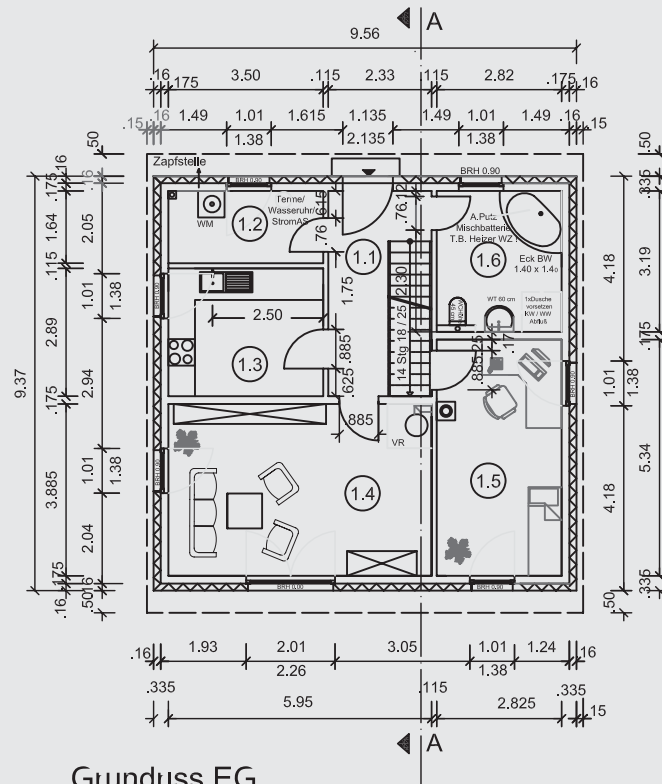

LEGENDE:

RaumNr.	Funktion	Fläche in qm	Bodenbelag	Heizungsart
1.1	Flur	8.76	Fliesen	FBH
1.2	HWR	5.74	Fliesen	FBH
1.3	Küche	10.12	Fliesen	FBH
1.4	Wohnen	23.12	Parkett	FBH
1.5	Gast	14.93	Teppich	FBH
1.6	Bad	9.00	Fliesen	FBH