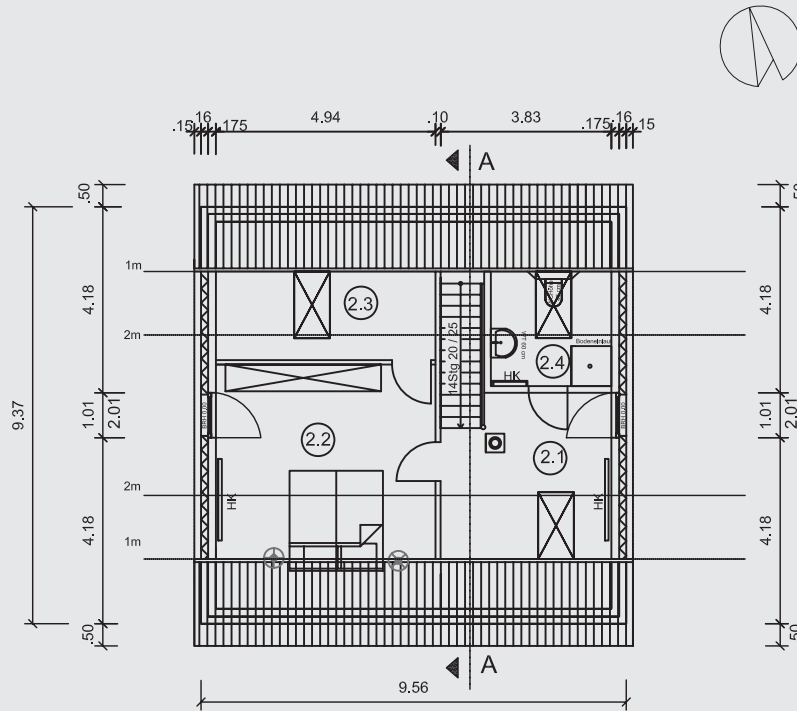

Westen

Süden

Norden

Osten

Grundriss DG

LEGENDE:

RaumNr.	Funktion	Fläche in qm	Bodenbelag	Heizungsart
2.1	Arbeiten	16.80	Teppich	HK
2.2	Schlafen	18.06	Teppich	HK
2.3	beg. Schrank	6.28	Teppich	-
2.4	Bad	4.94	Fliesen	Handtuchhalter